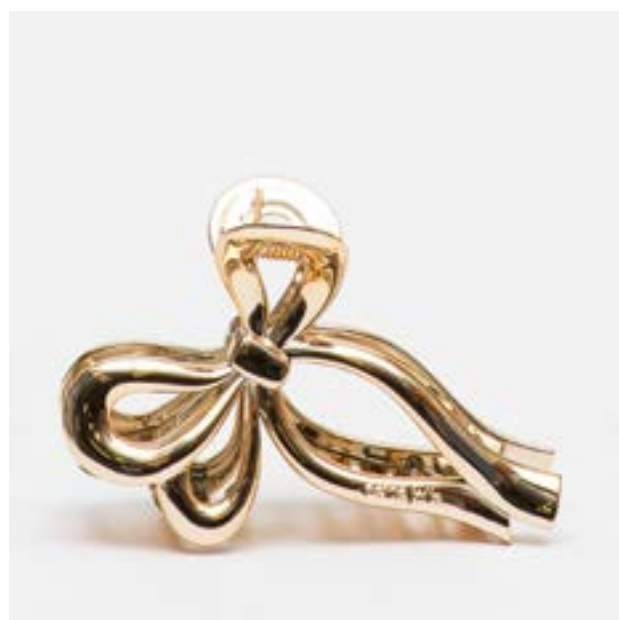

70038 | FLORAL 26

70031 | FLORAL 24

PJ20312

HAIR CLIP

MOQ: 4 UNI/COLOR

00017 | GOLD

00622 | NICKEL

00027 | BLACK

petite jolie