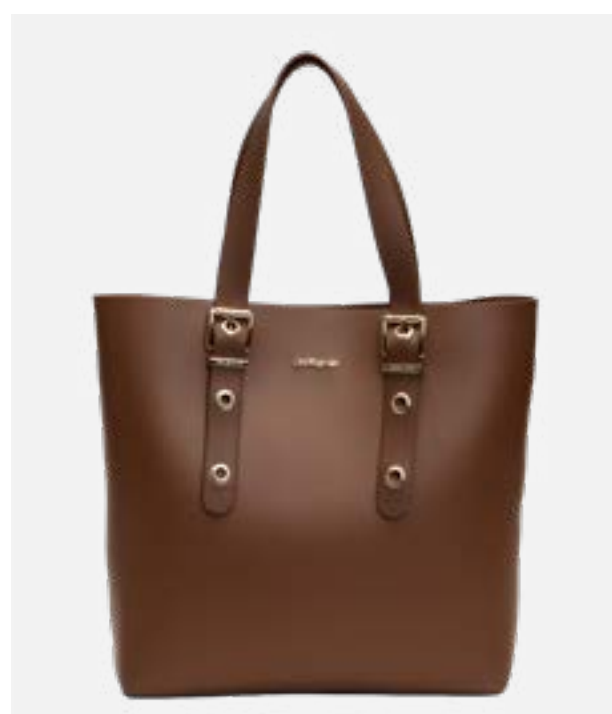

# AMALFI

R\$ **299**,99

Custo: R\$130,49

Alça Ombro: 23cm

Dimensão: 37 x 34 x 10cm

00027 | PRETO

67556 | DOCE DE LEITE

40833 | CHOCOLATE

# NEW CITY

R\$ **289**,99

Custo: R\$126,29

Alça Ombro: 16cm

Dimensão: 36 x 35 x 11cm

00027 | PRETO

67556 | DOCE DE LEITE

40833 | CHOCOLATE