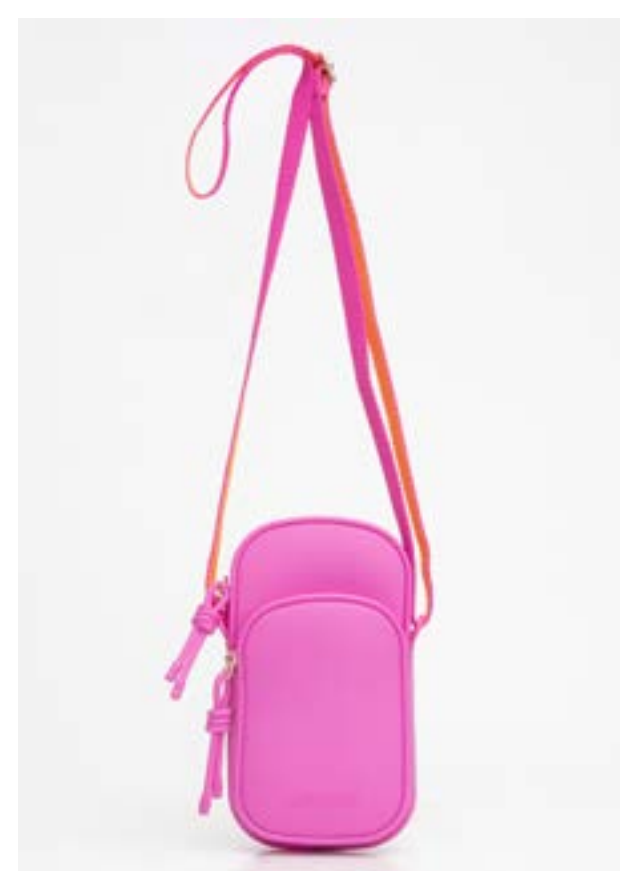

# FERVO

R\$ **139**,99

Custo: R\$60,89

Alça Tiracolo: 70 - 135cm

Dimensão: 19 x 10 x 1,8cm

00027 | PRETO

67556 | DOCE DE LEITE

02813 | AREIA

# TED

R\$ **179**,99

Custo: R\$78,29

Alça Tiracolo: 68 - 135cm

Dimensão: 18 x 13 x 4,5cm

01686 | PRETO

67556 | DOCE DE LEITE

70133 | WHITE