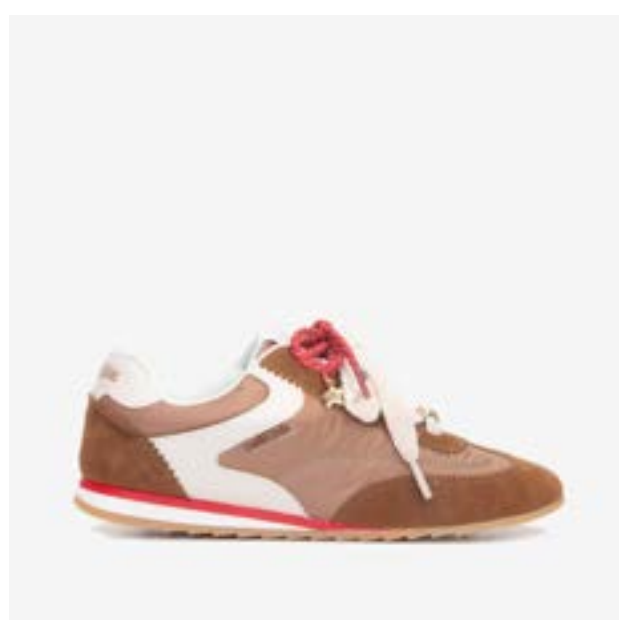

# SNEAKERINA

33/4 35 36 37 38 39/0

R\$ **269**,99

Custo: R\$117,39

00027 | PRETO

40833 | CHOCOLATE

68954 | TOMATE

PJ7802

# FLAT SNEAKER

33/4 35 36 37 38 39/0

R\$ **299**,99

Custo: R\$130,49

68398 | CHOCOLATE

PJ7538