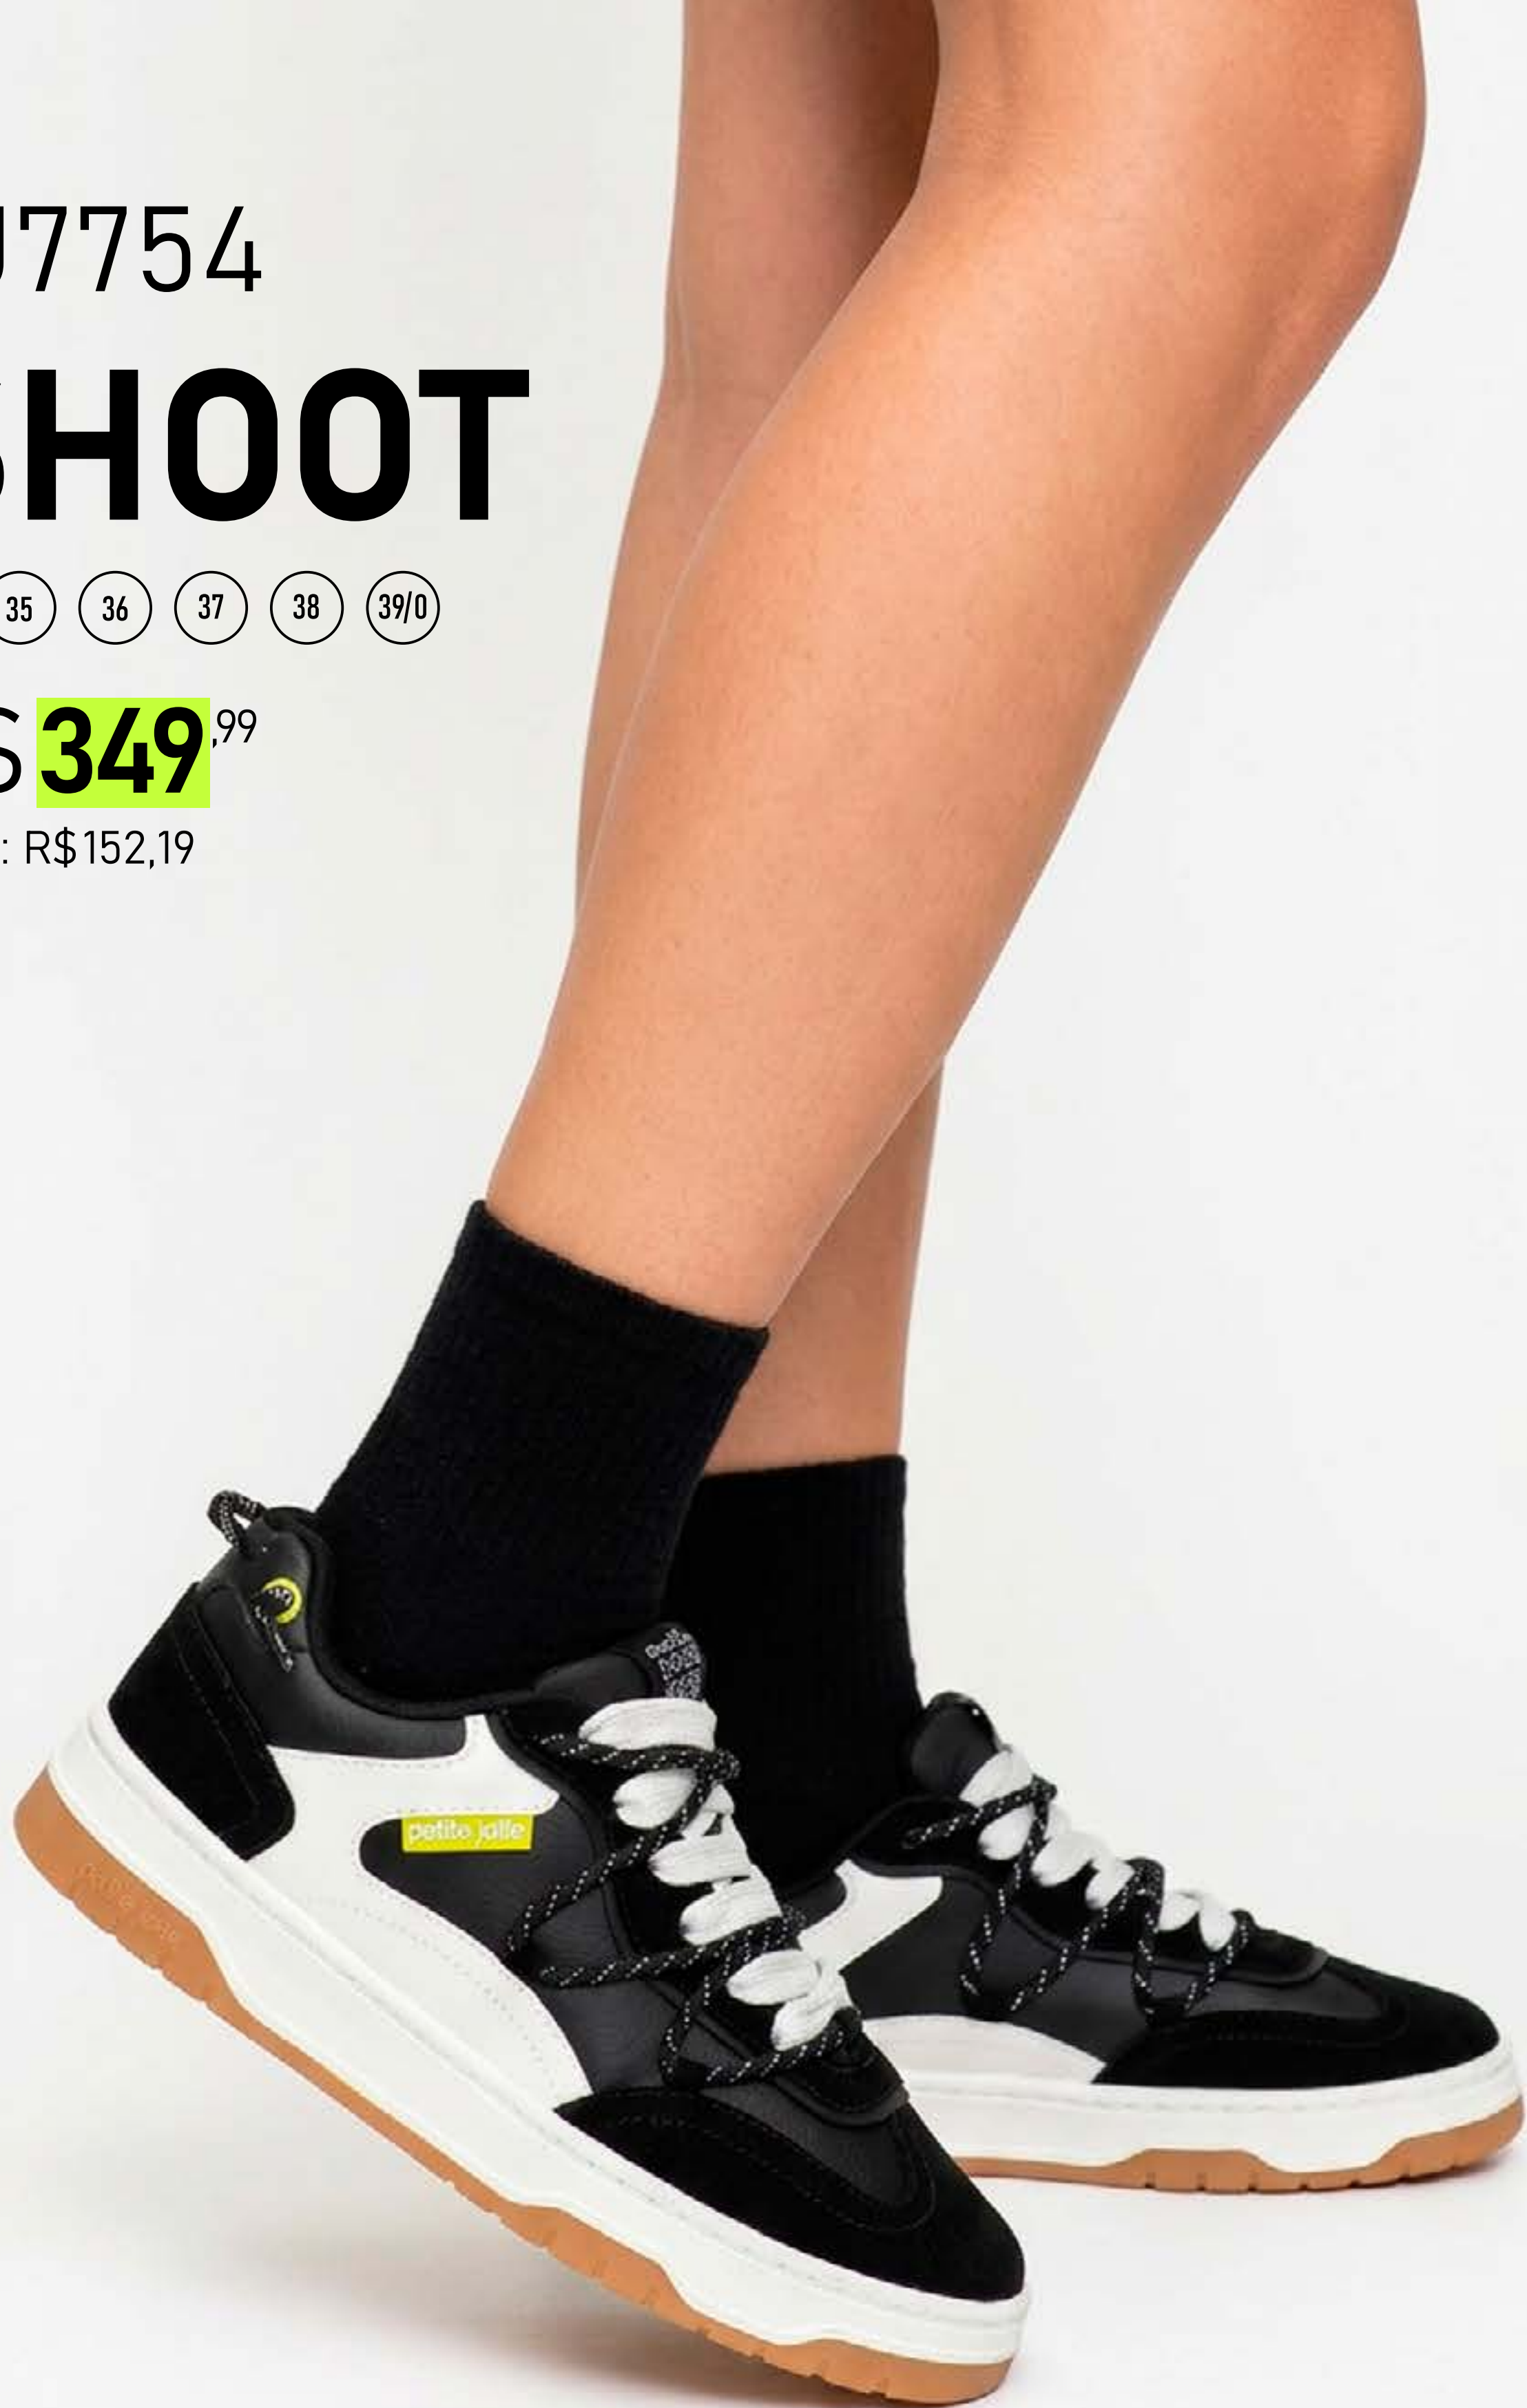

PJ7754

SHOOT

33/4 35 36 37 38 39/0

R$ **349**,99

Custo: R$152,19

69884 | PRETO