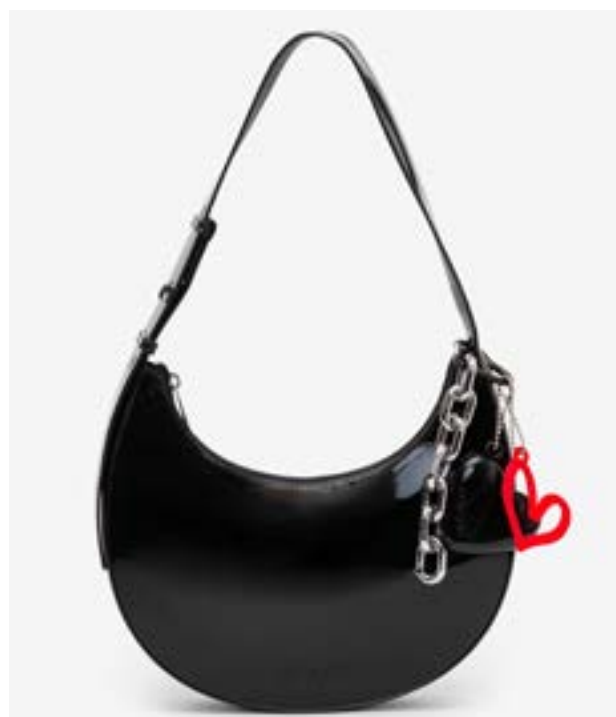

# MOON

R\$ **239**,99

Custo: R\$104,49

Alça Tiracolo: 50 - 100cm

Dimensão: 14 x 24 x 4cm

00027 | PRETO

40833 | CHOCOLATE

PJ11327

# MOON

R\$ **229**,99

Custo: R\$99,99

Alça Ombro: 23 - 29cm

Dimensões: 14 x 24 x 4cm

00027 | PRETO

70134 | DOCE DE LEITE

22459 | TRANSLÚCIDO

56407 | CHOCOLATE

PJ11362

**MAY**

R\$ **229**,99

Custo: R\$99,99

Alça De Ombro: 9cm

Alça Tiracolo: 42 - 112cm | Removível

Dimensão: 16 x 25 x 7,5cm