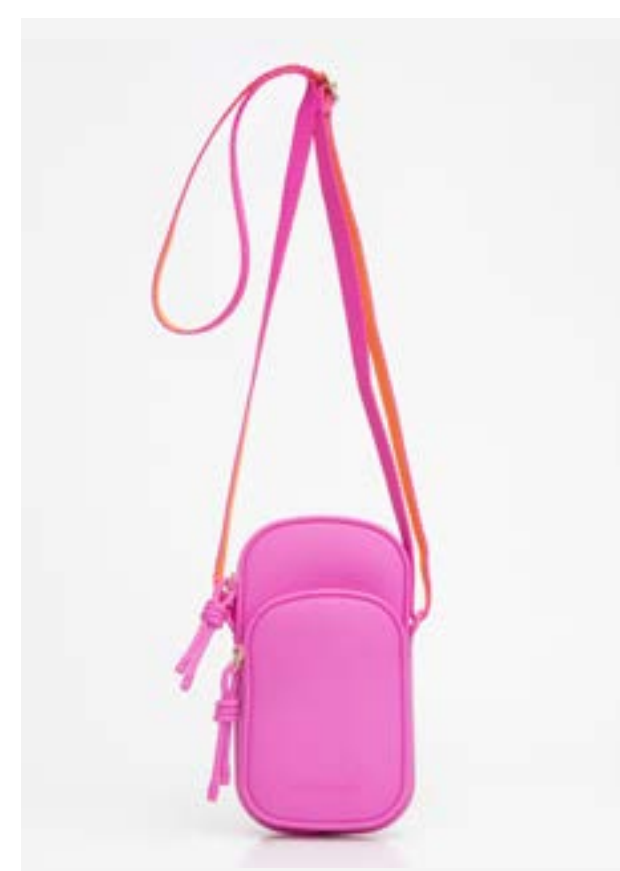

# PARKER

R\$ **99**,99

Custo: R\$ 43,49

Alça Mão: 14cm | Removível  
Dimensão: 9 x 15 x 2,5cm

00027 | PRETO

67556 | DOCE DE LEITE

02813 | AREIA

PJ11355

# FERVO

R\$ **139**,99

Custo: R\$60,89

Alça Tiracolo: 70 - 135cm

Dimensão: 19 x 10 x 1,8cm

00027 | PRETO

67556 | DOCE DE LEITE

02813 | AREIA

# TED

R\$ **179**,99

Custo: R\$78,29

Alça Tiracolo: 68 - 135cm

Dimensão: 18 x 13 x 4,5cm

01686 | PRETO

67556 | DOCE DE LEITE

70133 | WHITE