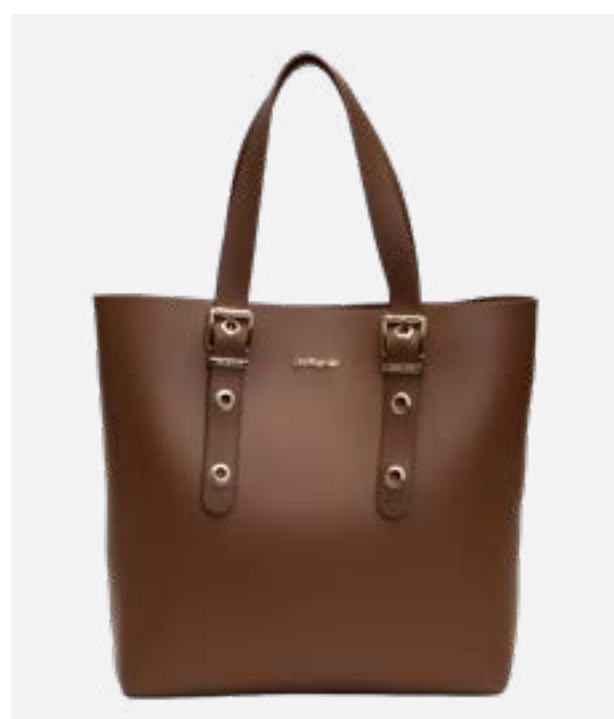

# AMALFI

R\$ **289**,99

Custo: R\$126,29

Alça Ombro: 23cm

Dimensão: 37 x 34 x 10cm

00027 | PRETO

67556 | DOCE DE LEITE

40833 | CHOCOLATE