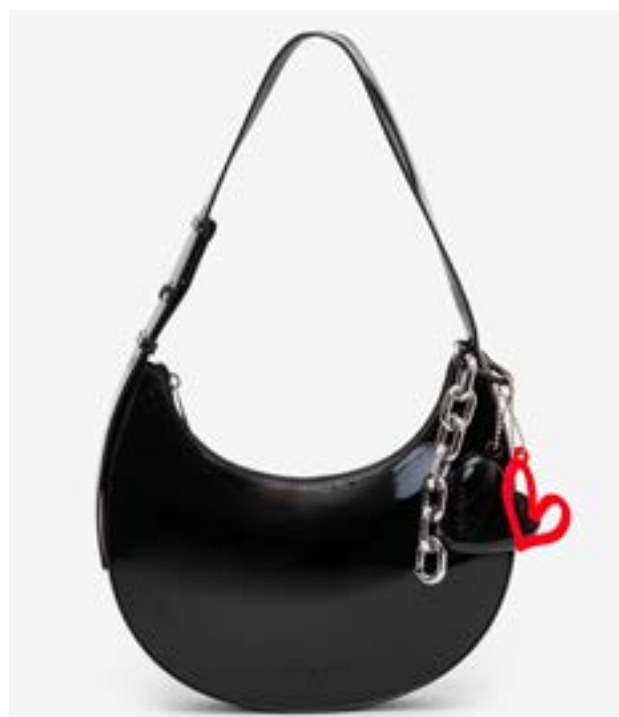

# THAYLA

R\$ **229**,99

Custo: R\$99,99

Alça De Ombro: 24cm

Dimensão: 14 x 29,5 x 9cm

00027 | PRETO

67556 | DOCE DE LEITE

00004 | WHITE

# MOON

R\$ **229**,99

Custo: R\$99,99

Alça Ombro: 23 - 29cm

Dimensões: 14 x 24 x 4cm

00027 | PRETO

70134 | DOCE DE LEITE

22459 | TRANSLÚCIDO