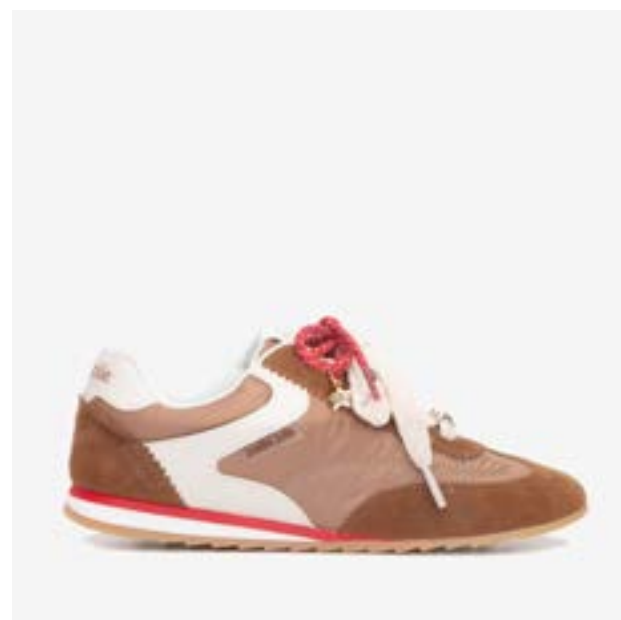

# FLAT SNEAKER

33/4 35 36 37 38 39/0

R\$ **299**,99

Custo: R\$130,49

67150 | PRETO

68398 | CHOCOLATE

PJ7538