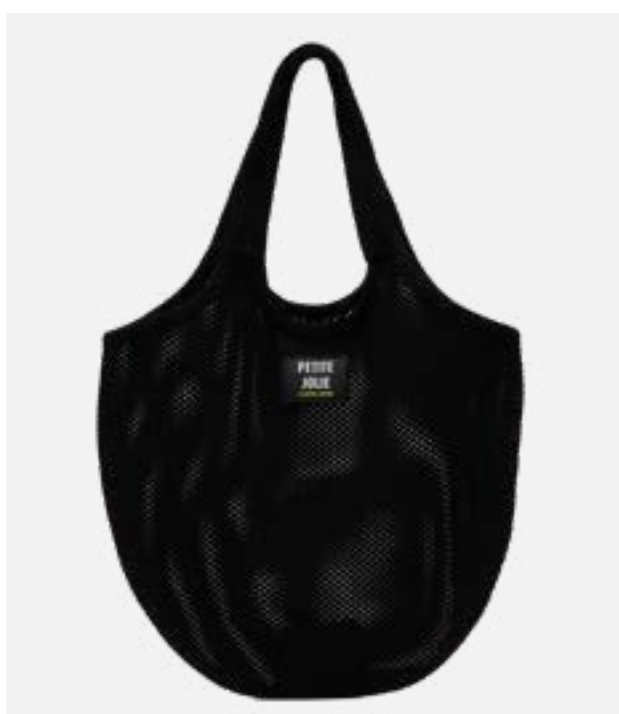

# MAIORCA

R\$ **219**,99

Custo: R\$95,69

Alça Ombro: 27cm

Dimensão: 33 x 38 x 1,5cm

00027 | PRETO

67556 | DOCE DE LEITE

21702 | ONÇA