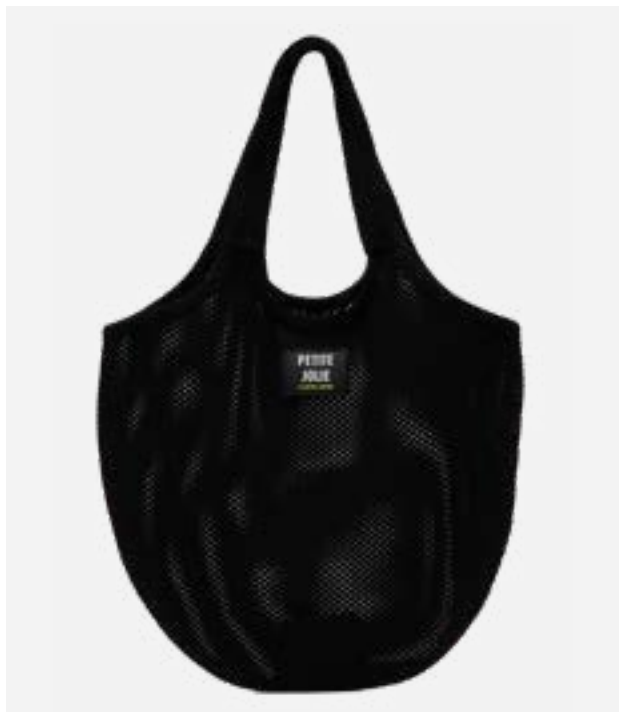

36727 | BLUE

08861 | TANGERINE

09959 | FUCHSIA

PJ11380

MAIORCA

Hand Strap: 27cm

Dimensions: 33 x 38 x 1,5cm

Moq: 2 bags/color