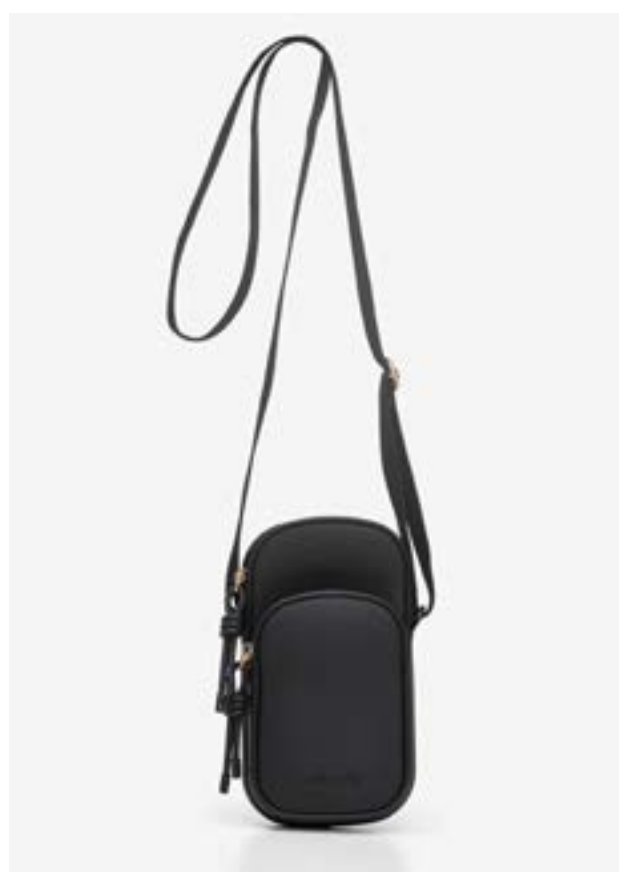

02813 | SAND

PJ11355

FERVO

Shoulder Strap: 70 - 135cm

Dimensions: 19 x 10 x 1,8cm

Moq: 2 bags/color

00027 | BLACK

67556 | MILK CARAMEL