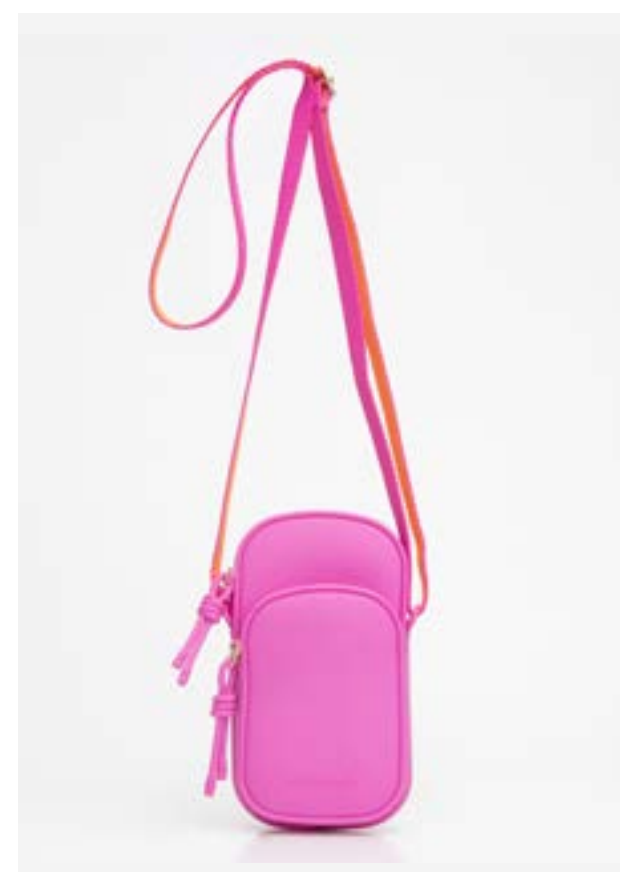

09959 | FUCHSIA