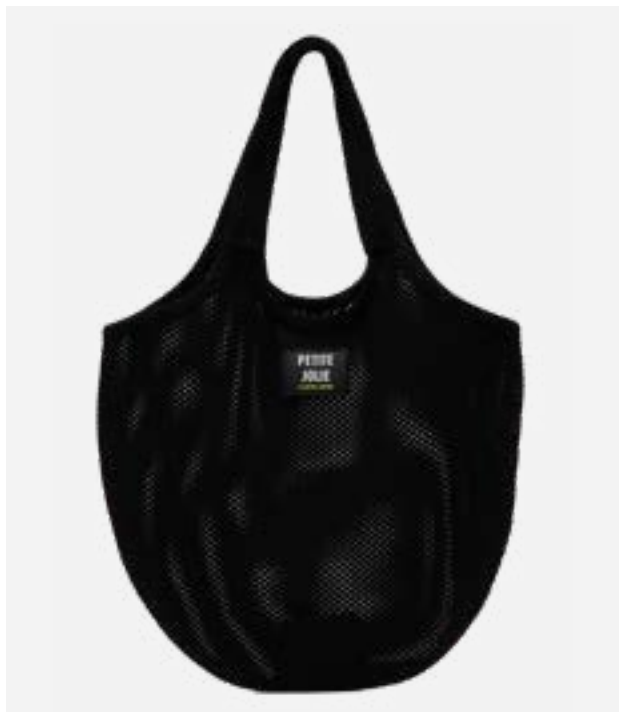

PJ11380

MAIORCA

R$ **219**,99

Alça Ombro: 27cm

Dimensão: 33 x 38 x 1,5cm

00027 | PRETO