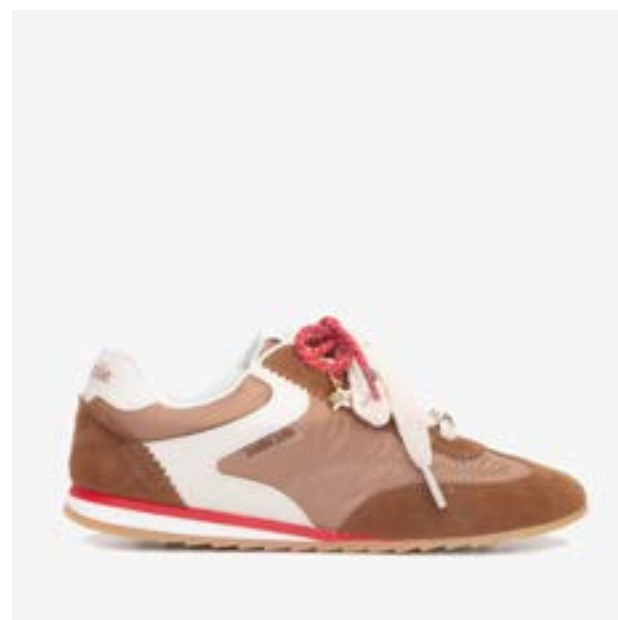

# FLAT SNEAKER

33/4 35 36 37 38 39/0

R\$ **299**,99

67150 | PRETO

68398 | CHOCOLATE

PJ7538