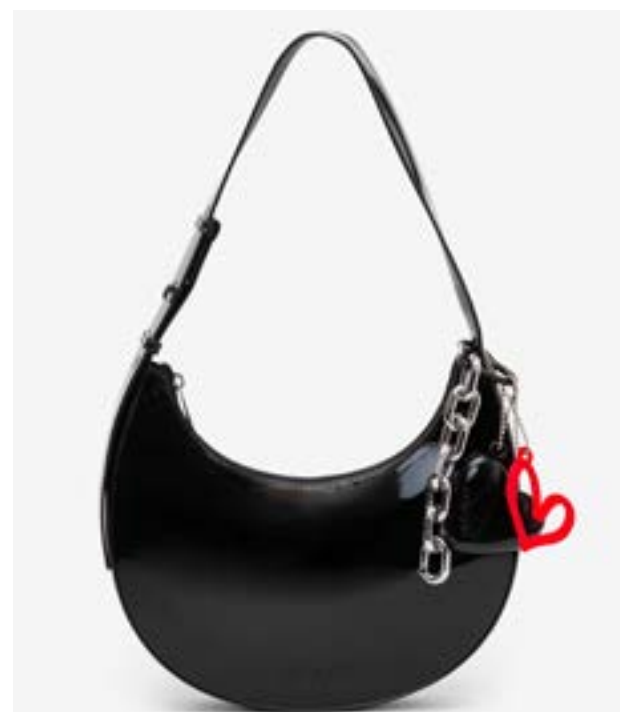

# LAUREN

R\$ **289**,99

Alça De Mão: 11,5cm

Alça Tiracolo: 60 - 120cm | Removível

Dimensão: 17 x 23,5 x 13cm

00027 | PRETO

67556 | DOCE DE LEITE

02813 | AREIA

# THAYLA

R\$ **229**,99

Alça De Ombro: 24cm

Dimensão: 14 x 29,5 x 9cm

00027 | PRETO

67556 | DOCE DE LEITE

00004 | WHITE

PJ11327

# MOON

R\$ **229**,99

Alça Ombro: 23 - 29cm

Dimensões: 14 x 24 x 4cm

00027 | PRETO

70134 | DOCE DE LEITE

22459 | TRANSLÚCIDO

PJ11391