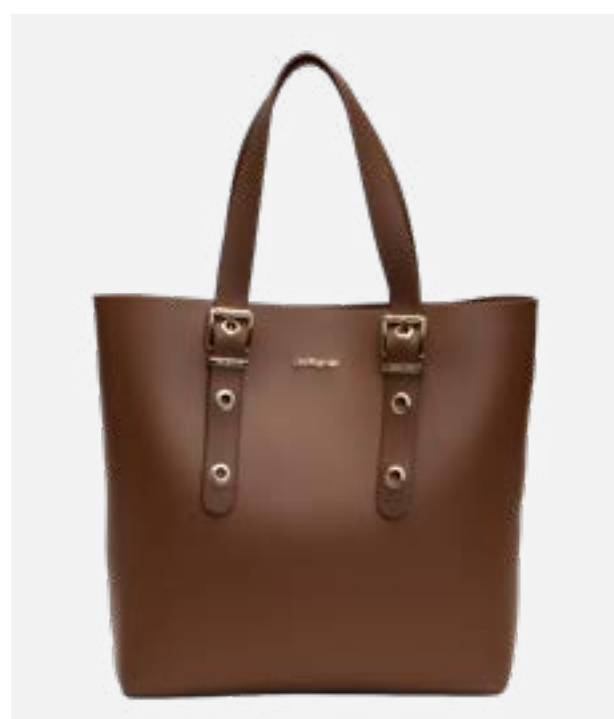

# AMALFI

R\$ **299**,99

Alça Ombro: 23cm  
Dimensão: 36 x 35 x 11cm

00027 | PRETO

67556 | DOCE DE LEITE

22459 | TRANSLÚCIDO

40833 | CHOCOLATE

PJ11392

# AMALFI

R\$ **289**,99

Alça Ombro: 23cm

Dimensão: 37 x 34 x 10cm

00027 | PRETO

67556 | DOCE DE LEITE

40833 | CHOCOLATE

PJ11443

# NEW CITY

R\$ **289**,99

Alça Ombro: 16cm  
Dimensão: 36 x 35 x 11cm

00027 | PRETO

67556 | DOCE DE LEITE

70133 | WHITE

40833 | CHOCOLATE

PJ10734B