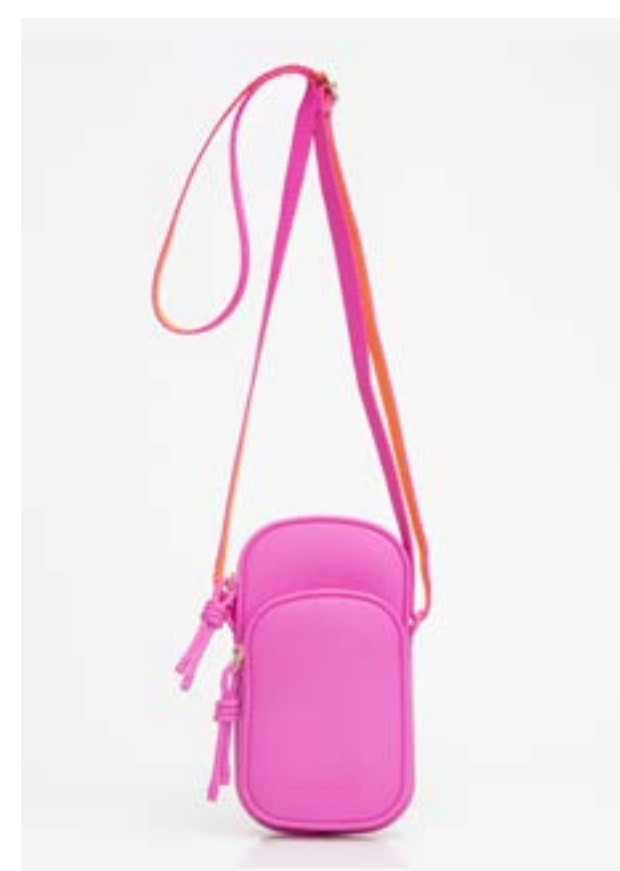

# PARKER

R\$ **99**,99

Alça Mão: 14cm | Removível  
Dimensão: 9 x 15 x 2,5cm

00027 | PRETO

67556 | DOCE DE LEITE

02813 | AREIA

PJ11355

# FERVO

R\$ **139**,99

Alça Tiracolo: 70 - 135cm  
Dimensão: 19 x 10 x 1,8cm

00027 | PRETO

67556 | DOCE DE LEITE

02813 | AREIA

09959 | FÚCSIA

69981 | BLUES

# TED

R\$ **179**,99

Alça Tiracolo: 68 - 135cm  
Dimensão: 18 x 13 x 4,5cm

01686 | PRETO

67556 | DOCE DE LEITE

70133 | WHITE

02813 | AREIA

PJ10362III