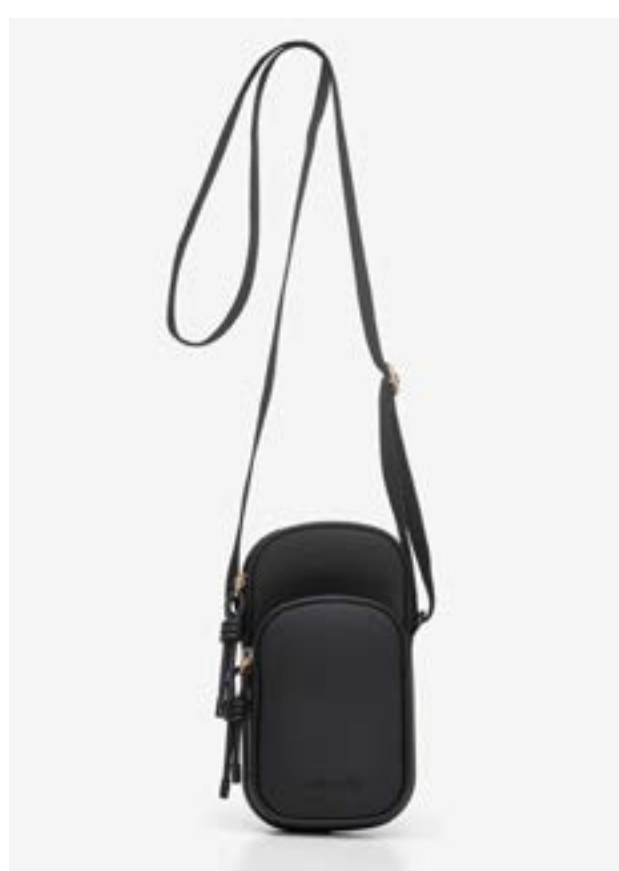

# PARKER

R\$ **99**,99

Alça Mão: 14cm | Removível  
Dimensão: 9 x 15 x 2,5cm

00027 | PRETO

67556 | DOCE DE LEITE

02813 | AREIA

PJ11355

# FERVO

R\$ **139**,99

Alça Tiracolo: 70 - 135cm  
Dimensão: 19 x 10 x 1,8cm

00027 | PRETO

67556 | DOCE DE LEITE

02813 | AREIA

09959 | FÚCSIA

69981 | BLUES