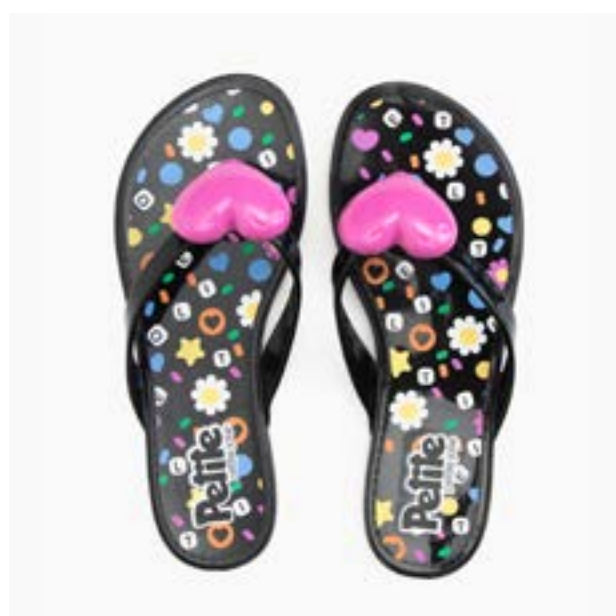

PJ7843IN
PJ7843INCAB

LUCKY IN

25 26 27 28 29 30 31 32 33 34 35 36

R$ **129**,99

Custo: R$56,59

00027 | PRETO