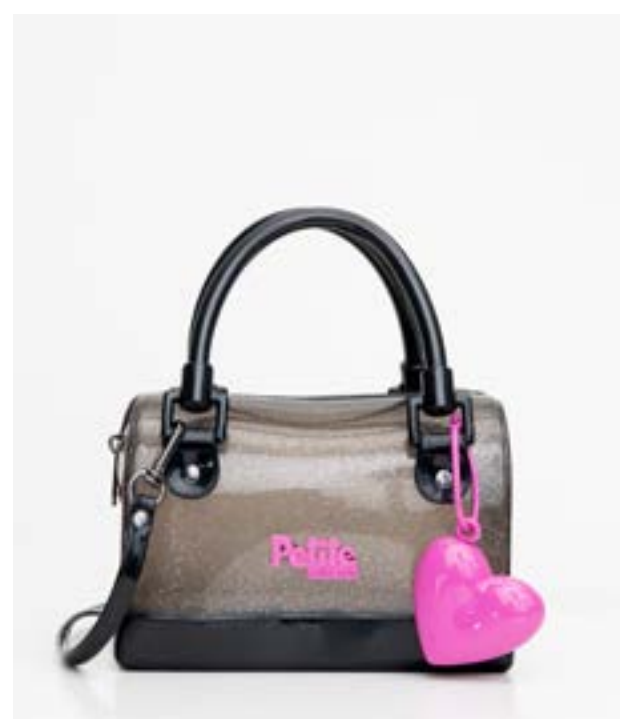

# FERVO IN

R\$ **139**,99

Custo: R\$60,89

Alça Tiracolo: 70 - 135cm

Dimensões: 19 x 10 x 1,8cm

56478 | FULL GLITTER PRATA

53662 | PRETO

PJ11428IN

# MINI BLOOM IN

R\$ **169**,99

Custo: R\$73,99

Alça Tiracolo: 89 - 109cm | Removível

Alça Mão: 11cm

Dimensões: 13 x 18 x 10cm

24560 | MAXI GLITTER PRETO

48372 | FÚCSIA TRANSLÚCIDO