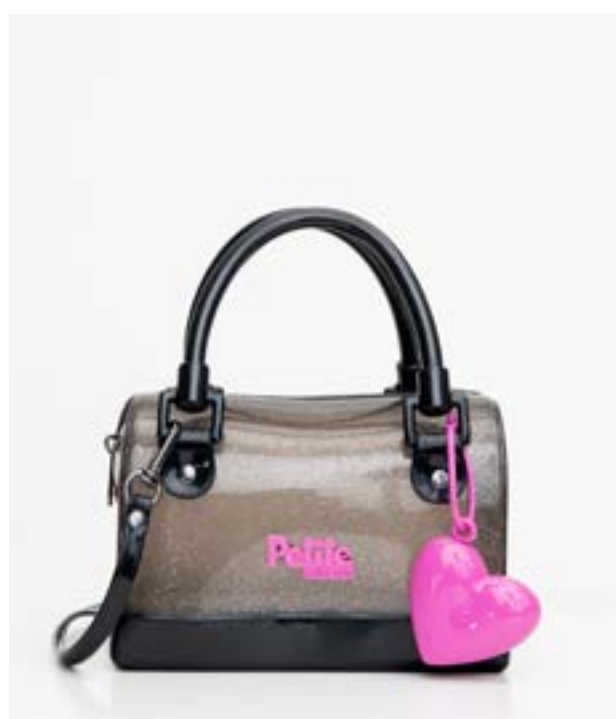

# ALICIA IN

R\$ **169**,99

Alça Tiracolo: 89 - 109cm  
Dimensão: 10 x 17 x 7cm

66622 | ROSA CLARO NEW

PJ11355IN

# FERVO IN

R\$ **139**,99

Alça Tiracolo: 70 - 135cm  
Dimensões: 19 x 10 x 1,8cm

56478 | FULL GLITTER PRATA

53662 | PRETO

PJ11428IN

# MINI BLOOM IN

R\$ **169**,99

Alça Tiracolo: 89 - 109cm | Removível

Alça Mão: 11cm

Dimensões: 13 x 18 x 10cm

24560 | MAXI GLITTER PRETO

48372 | FÚCSIA TRANSLÚCIDO