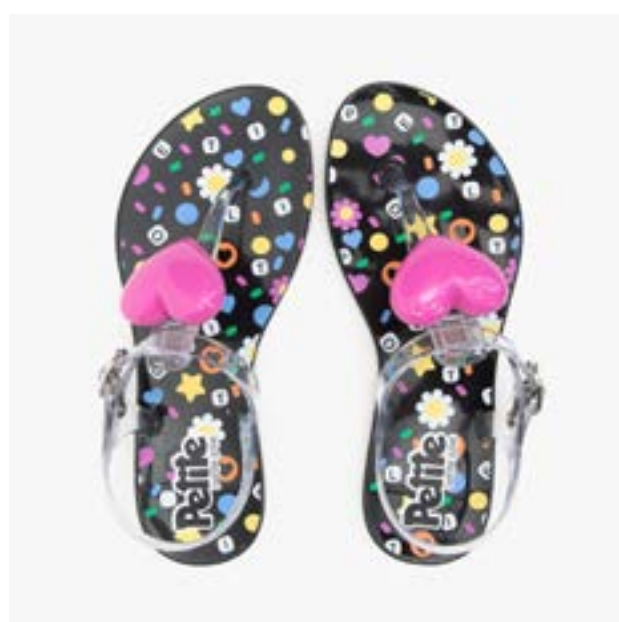

PJ7844IN

NOAH IN

25 26 27 28 29 30 31 32

R$ **149**,99

Custo: R$65,29

22459 | TRANSLÚCIDO