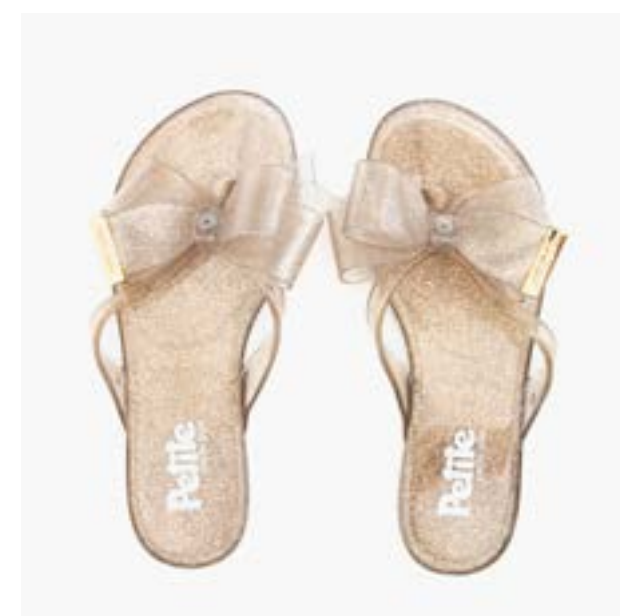

# LUCKY IN

25 26 27 28 29 30 31 32 33 34 35 36

R\$ **79**,99

69155 | FULL GLITTER PRATA

00004 | WHITE

48372 | FÚCSIA TRANSLÚCIDO

48868 | GLITTER OURO LIGHT

PJ7846IN  
PJ7846INCAB