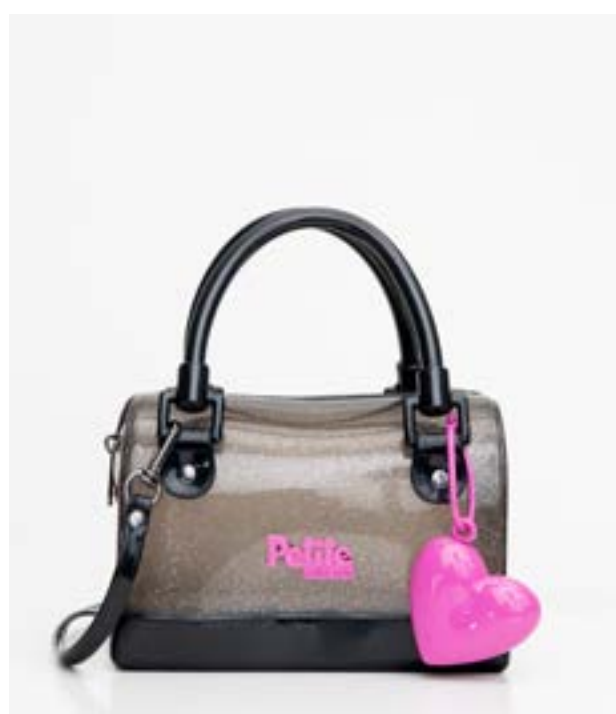

# FERVO IN

R\$ **139**,99

Alça Tiracolo: 70 - 135cm  
Dimensões: 19 x 10 x 1,8cm

56478 | FULL GLITER PRATA

53662 | PRETO

66622 | ROSA CLARO NEW

PJ11432IN

# KNIT BAG IN

R\$ **159**,99

Alça Tiracolo: 89 - 109cm  
Dimensões: 17 x 14 x 11cm

08861 | TANGERINA

PJ11428IN

# MINI BLOOM IN

R\$ **169**,99

Alça Tiracolo: 89 - 109cm | Removível

Alça Mão: 11cm

Dimensões: 13 x 18 x 9,5cm

24560 | MAXI GLITTER PRETO

66622 | ROSA CLARO NEW

48372 | FÚCSIA TRANSLÚCIDO