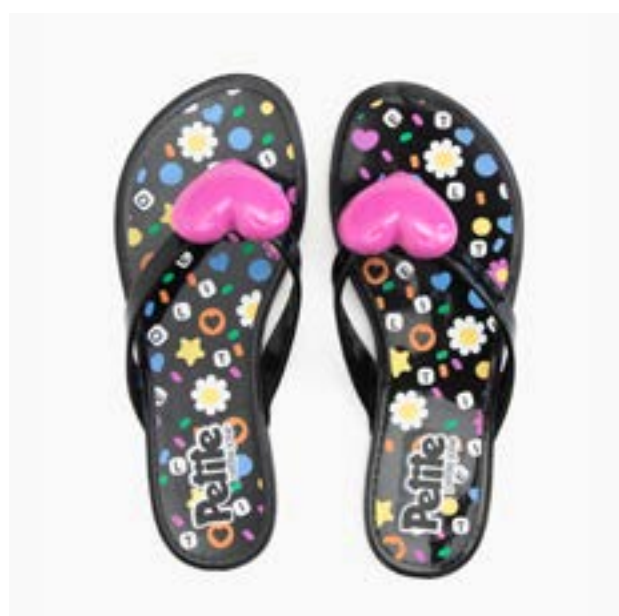

PJ7843IN
PJ7843INCAB

LUCKY IN

25 26 27 28 29 30 31 32 33 34 35 36

R$ **129**,99

00027 | PRETO