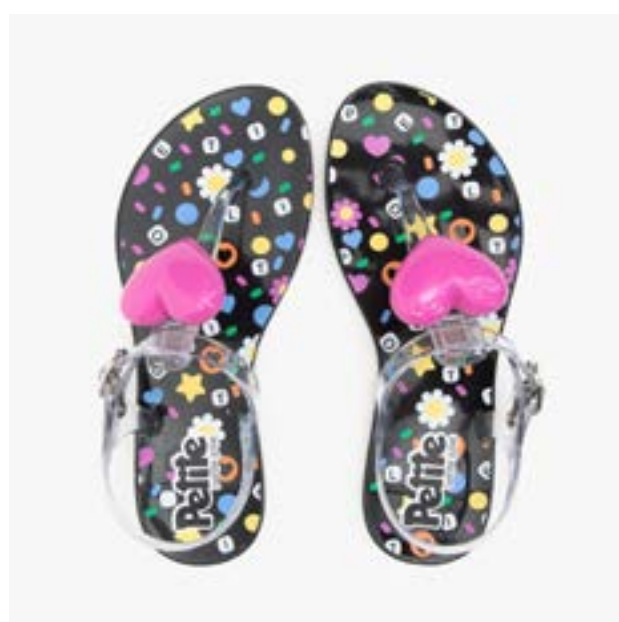

PJ7844IN

NOAH IN

25 26 27 28 29 30 31 32

R$ **149**,99

22459 | TRANSLÚCIDO