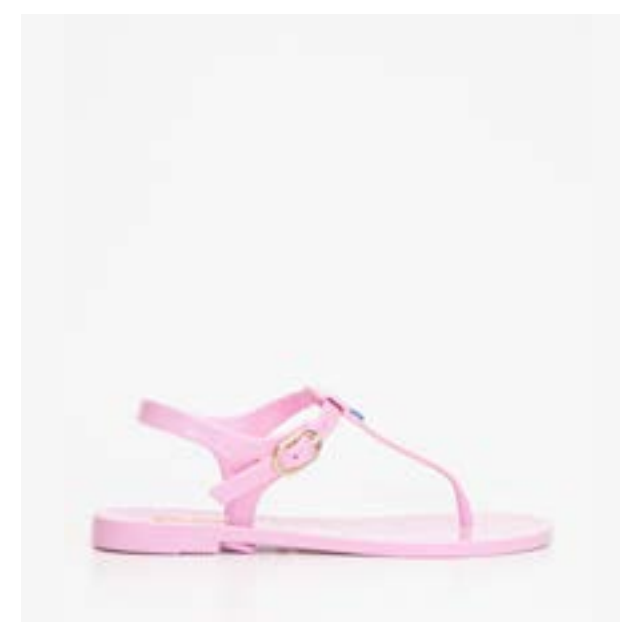

# NOAH IN

25 26 27 28 29 30 31 32

R\$ **79**,99

06404 | PRETO

55669 | FULL GLITTER PRATA

48372 | FÚCSIA TRANSLÚCIDO

56555 | ROSA CLARO NEW

PJ7862IN