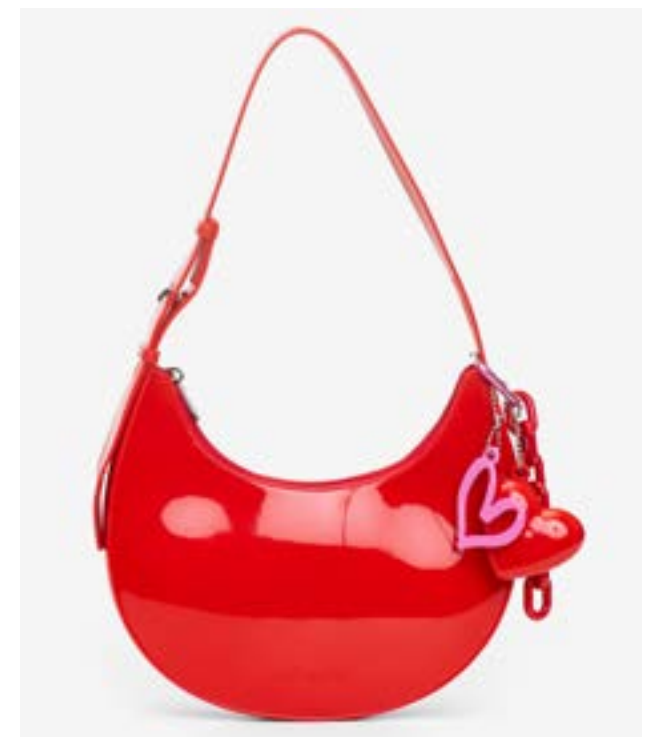

68954 | TOMATE