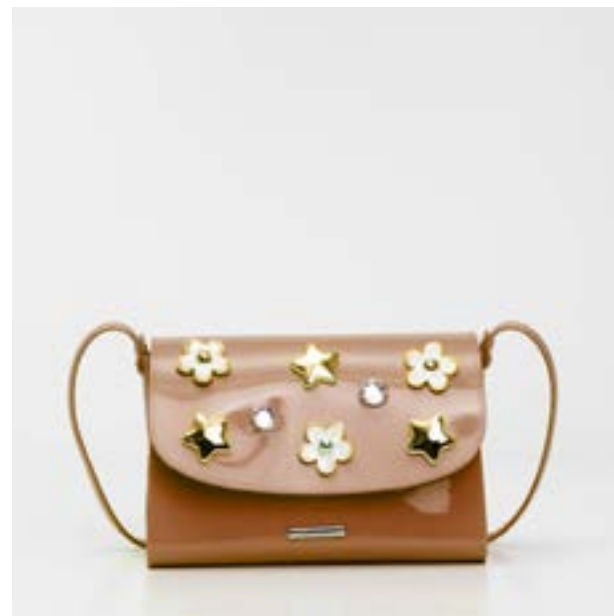

R\$ **169**,99

Custo: R\$73,99

Alça Tiracolo: 68-135cm

Dimensão: 18 x 13 x 4,5cm

01686 | PRETO

67556 | DOCE DE LEITE

69107 | WHITE/DOCE DE LEITE

66287 | PRETO/MULTI

69112 | WHITE/MULTI

PJ11382

ALICIA

R\$ **169**,99

Custo: R\$73,99

Alça Tiracolo: 89-109cm

Dimensão: 10 x 17 x 7cm

00027 | PRETO

02826 | CREME

67556 | DOCE DE LEITE

PJ11307

ROCKY

R\$ **199**,99

Custo: R\$ 86,99

Tiracolo: 60 - 120cm

Dimensões: 12 x 19 x 6cm