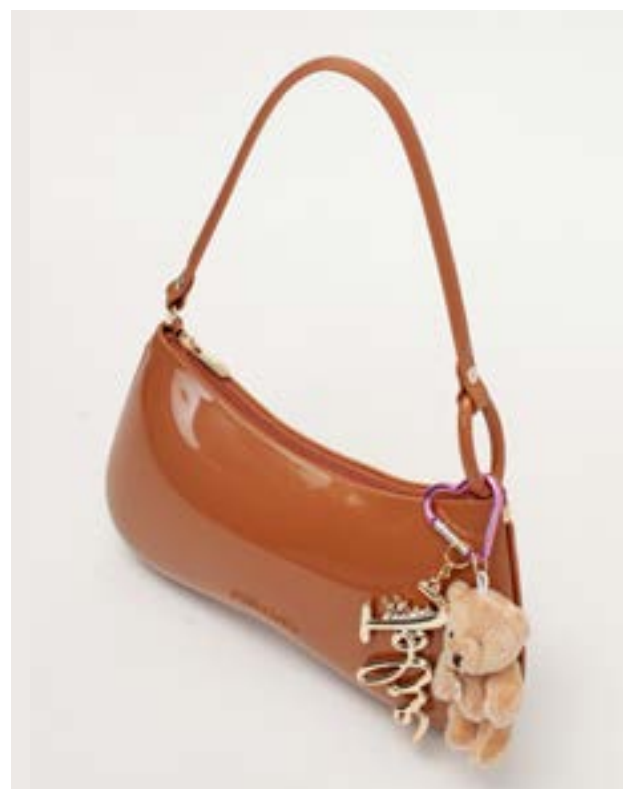

Alça Tiracolo: 37-105cm

Dimensão: 14 x 30 x 5cm

02091 | PRETO

54920 | TRANSLÚCIDO

67556 | DOCE DE LEITE

PJ11359

ICON BAG

R\$ **229**,99