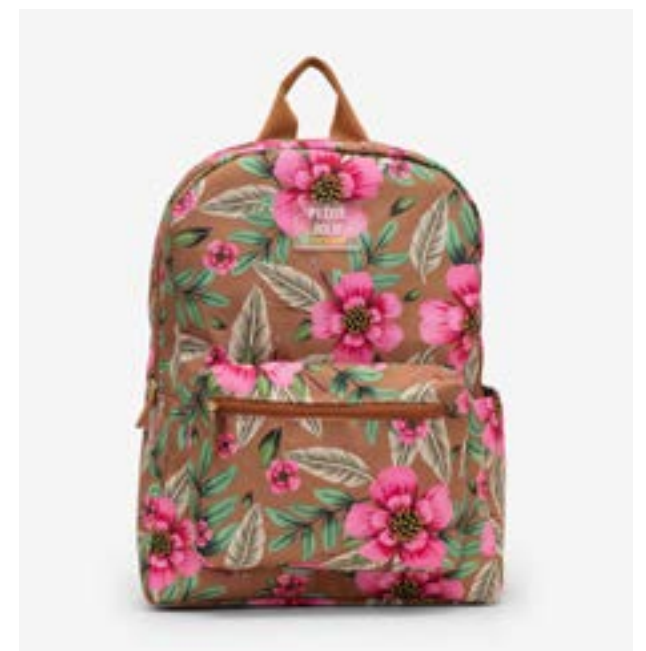

Alça Regulável: 46-72cm

Dimensão: 34,5 x 28 x 12cm

00027 | PRETO

67556 | DOCE DE LEITE

PJ11055II TEEN

R\$ **289**,99

Custo: R\$125,99

Alça Mão: 6cm

Dimensão: 39 x 30 x 12cm

Alça Regulável

00027 | PRETO

66636 | PJ

21702 | ONÇA

68708 | FLORAL 16

PJ10215

WEEKEND

R\$ **389**,99

Custo: R\$169,49

Alça Mão: 22cm

Alça Tiracolo: 121cm | Removível

Dimensão: 27 x 46 x 22cm

NAPA

00027 | PRETO

NAPA