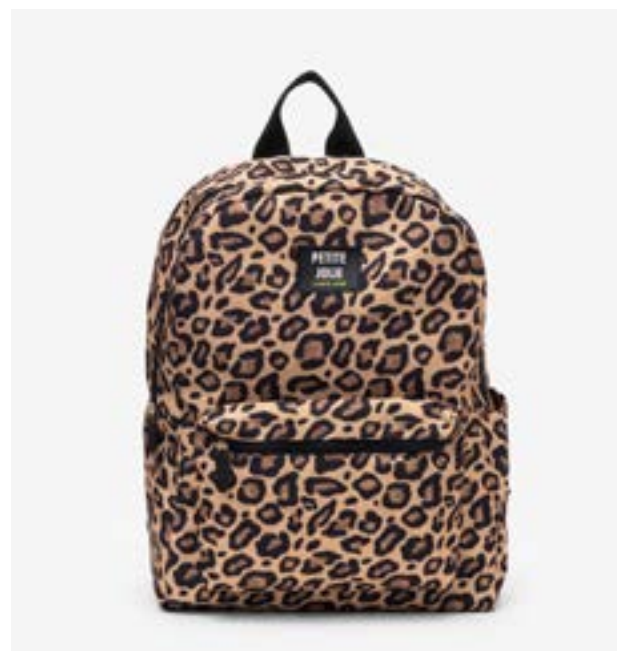

Alça Regulável: 46-72cm

Dimensão: 34,5 x 28 x 12cm

00027 | PRETO

67556 | DOCE DE LEITE

PJ11055II TEEN

R\$ **289**,99

Custo: R\$125,99

Alça Mão: 6cm

Dimensão: 39 x 30 x 12cm

Alça Regulável

00027 | PRETO

66636 | PJ

21702 | ONÇA

68708 | FLORAL 16

PJ10215

WEEKEND

R\$ **389**,99

Custo: R\$169,49

Alça Mão: 22cm

Alça Tiracolo: 121cm | Removível

Dimensão: 27 x 46 x 22cm

NAPA

00027 | PRETO

NAPA