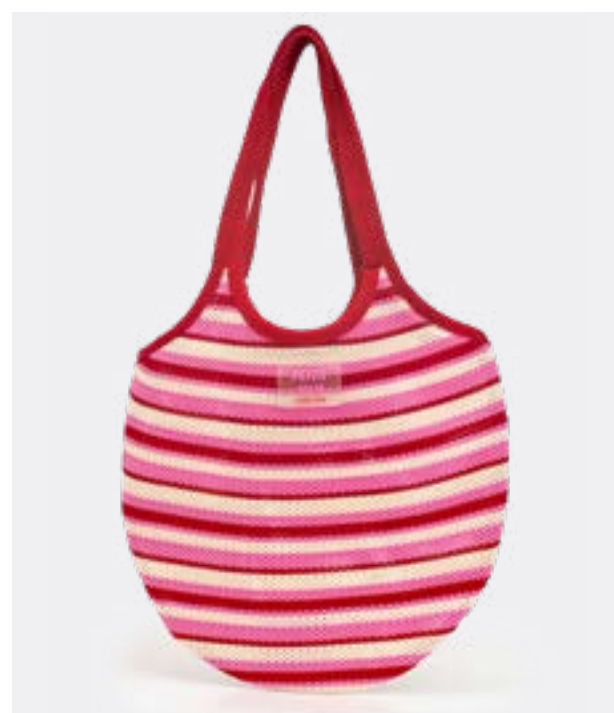

PJ11380

MAIORCA

R\$ **199**,99

Custo: R\$ 86,99

Alça Mão: 27cm

Dimensão: 33 x 38 x 1,5cm

00027 | PRETO

67556 | DOCE DE LEITE