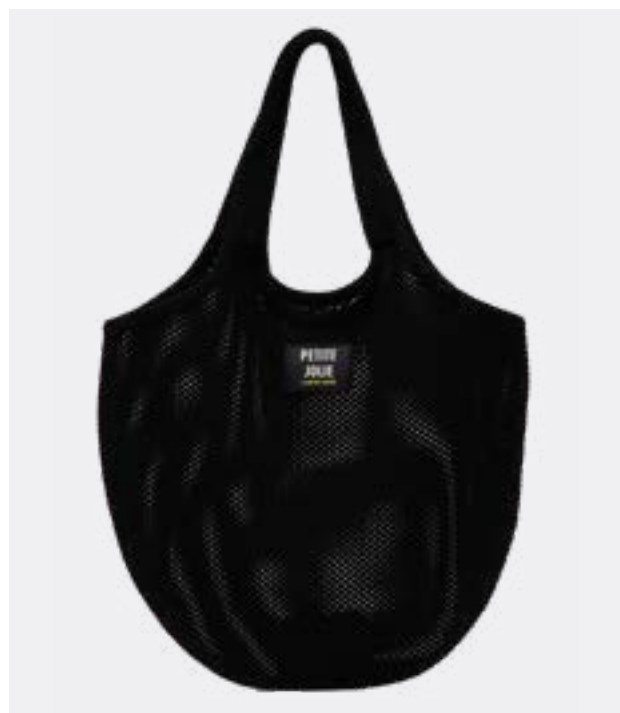

PJ11380

MAIORCA

R\$ **199**,99

Custo: R\$ 86,99

Alça Mão: 27cm

Dimensão: 33 x 38 x 1,5cm

00027 | PRETO

67556 | DOCE DE LEITE

Alça Regulável: 46-72cm

Dimensão: 34,5 x 28 x 12cm

00027 | PRETO

67556 | DOCE DE LEITE

PJ11055II TEEN

R\$ **289**,99

Custo: R\$125,99

Alça Mão: 6cm