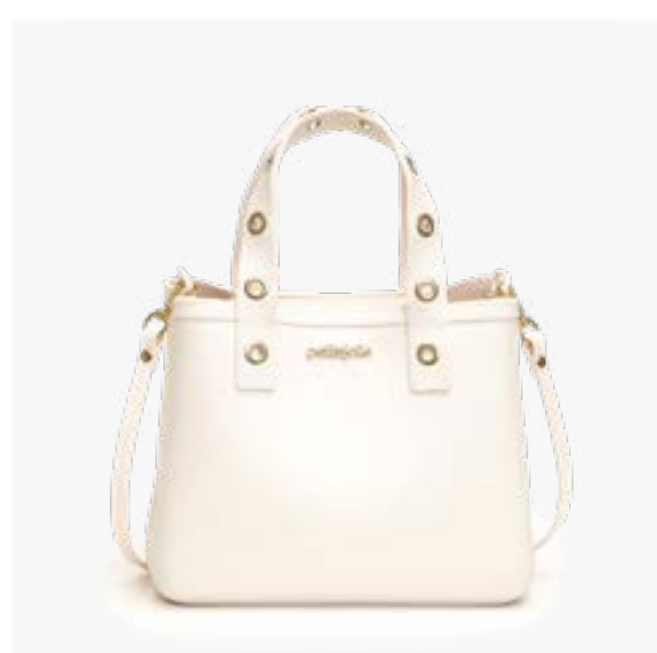

SECRET | PJ11384
02826 | CREME

FOCO DE COMUNICAÇÃO