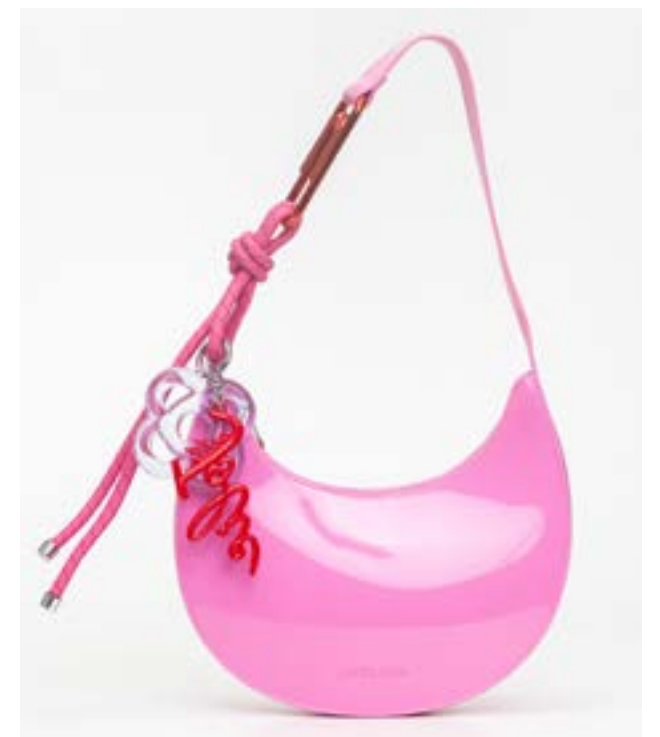

Alça de Ombro: 23 - 29cm

Dimensões: 14 x 24 x 4cm

00027 | PRETO

67556 | DOCE DE LEITE

40833 | CHOCOLATE

PJ11367

MOON

R\$ **229**,99

Custo: R\$99,99

Alça de Ombro: 29cm

Dimensões: 14 x 24 x 4cm

00027 | PRETO

22459 | TRANSLÚCIDO

41423 | ROYAL

42173 | CHICLETE

01719 | BERRY

PJ11368

MOON

R\$ **179**,99

Custo: R\$78,29

Alça de Ombro: 29cm

Dimensões: 14 x 24 x 4cm

00027 | PRETO

68954 | TOMATE