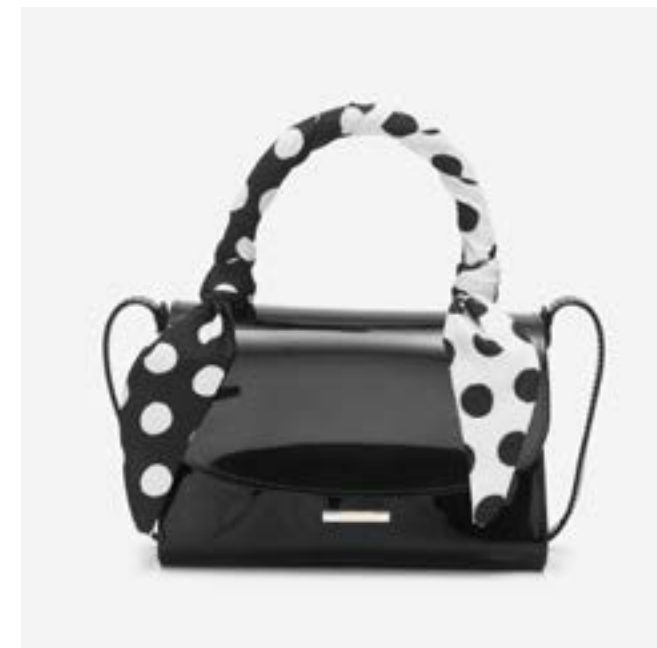

DROP I
22/09 a 12/10

BONÉ | PJ20371A
08666 | JEANS PRETO

BONÉ | PJ20371B
67179 | JEANS BLUE

HUSH | PJ7736
69012 | LIMÃO LIGHT

HUSH | PJ7736
69981 | BLUES

PUFF SNEAKER | PJ7757
70088 | MILITAR

PUFF SNEAKER | PJ7757
70375 | DOCE DE LEITE MULTI

PUFF BAG | PJ11461
00027 | PRETO

PUFF BAG | PJ11461
00490 | BEGE

PUFF BAG | PJ11461
66414 | OLIVA

DROP I INFANTIL

22/09 to 12/10

LUCKY IN | PJ5071IN
00027 | PRETO

LUCKY IN | PJ5071IN
00004 | WHITE

ALICIA IN | PJ11455IN
00027 | PRETO