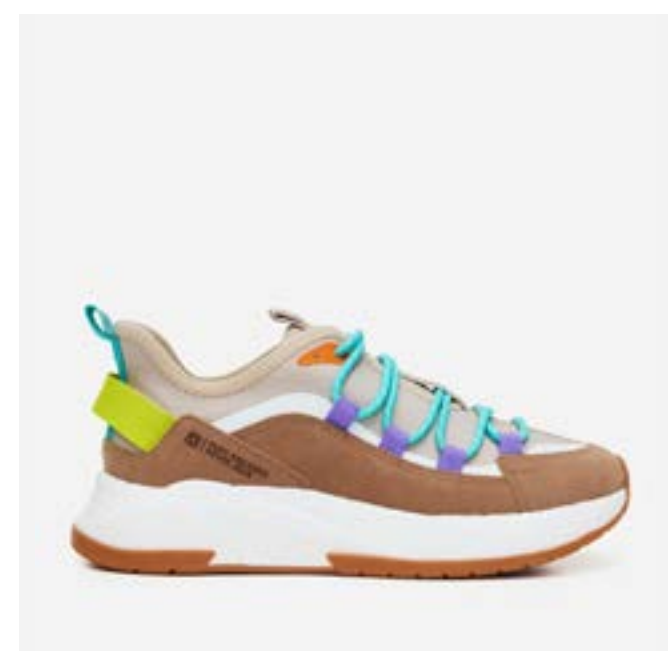

DROP I
22/09 a 12/10

BONÉ | PJ20371A
08666 | JEANS PRETO

BONÉ | PJ20371B
67179 | JEANS BLUE

HUSH | PJ7736
69012 | LIMÃO LIGHT

HUSH | PJ7736
69981 | BLUES

PUFF SNEAKER | PJ7757
70088 | MILITAR

PUFF SNEAKER | PJ7757
70375 | DOCE DE LEITE MULTI

PUFF BAG | PJ11461
00027 | PRETO

PUFF BAG | PJ11461
00490 | BEGE

PUFF BAG | PJ11461
66414 | OLIVA

DROP I INFANTIL

22/09 to 12/10

LUCKY IN | PJ5071IN
00027 | PRETO

LUCKY IN | PJ5071IN
00004 | WHITE

ALICIA IN | PJ11455IN
00027 | PRETO