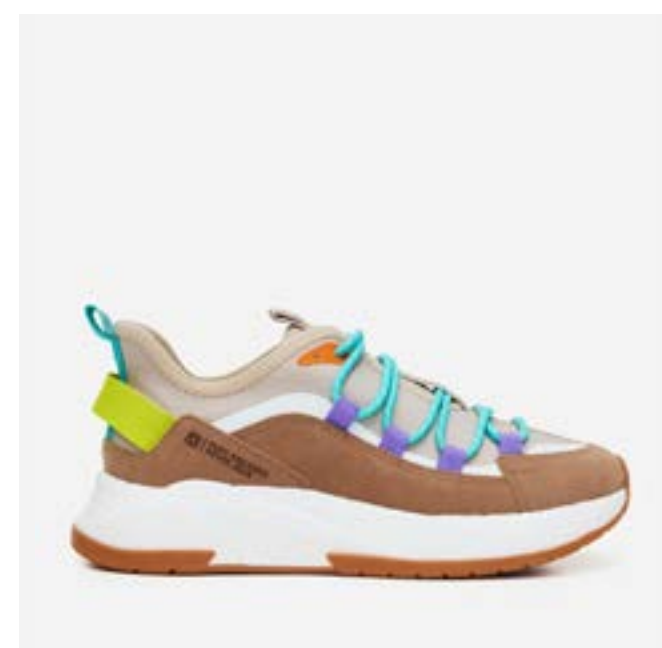

DROP I
22/09 a 12/10

BONÉ | PJ20371A
08666 | JEANS PRETO

BONÉ | PJ20371B
67179 | JEANS BLUE

HUSH | PJ7736
69012 | LIMÃO LIGHT

HUSH | PJ7736
69981 | BLUES

PUFF SNEAKER | PJ7757
70088 | MILITAR

PUFF SNEAKER | PJ7757
70375 | DOCE DE LEITE MULTI

CHAVEIRO | PJ20339
08861 | CHOCOLATE

HUSH | PJ7865
00004 | WHITE

HUSH | PJ7865
00027 | PRETO

RING PLATFORM | PJ7866
00027 | PRETO

RING PLATFORM | PJ7866
00004 | WHITE

RING PLATFORM | PJ7866
40833 | CHOCOLATE